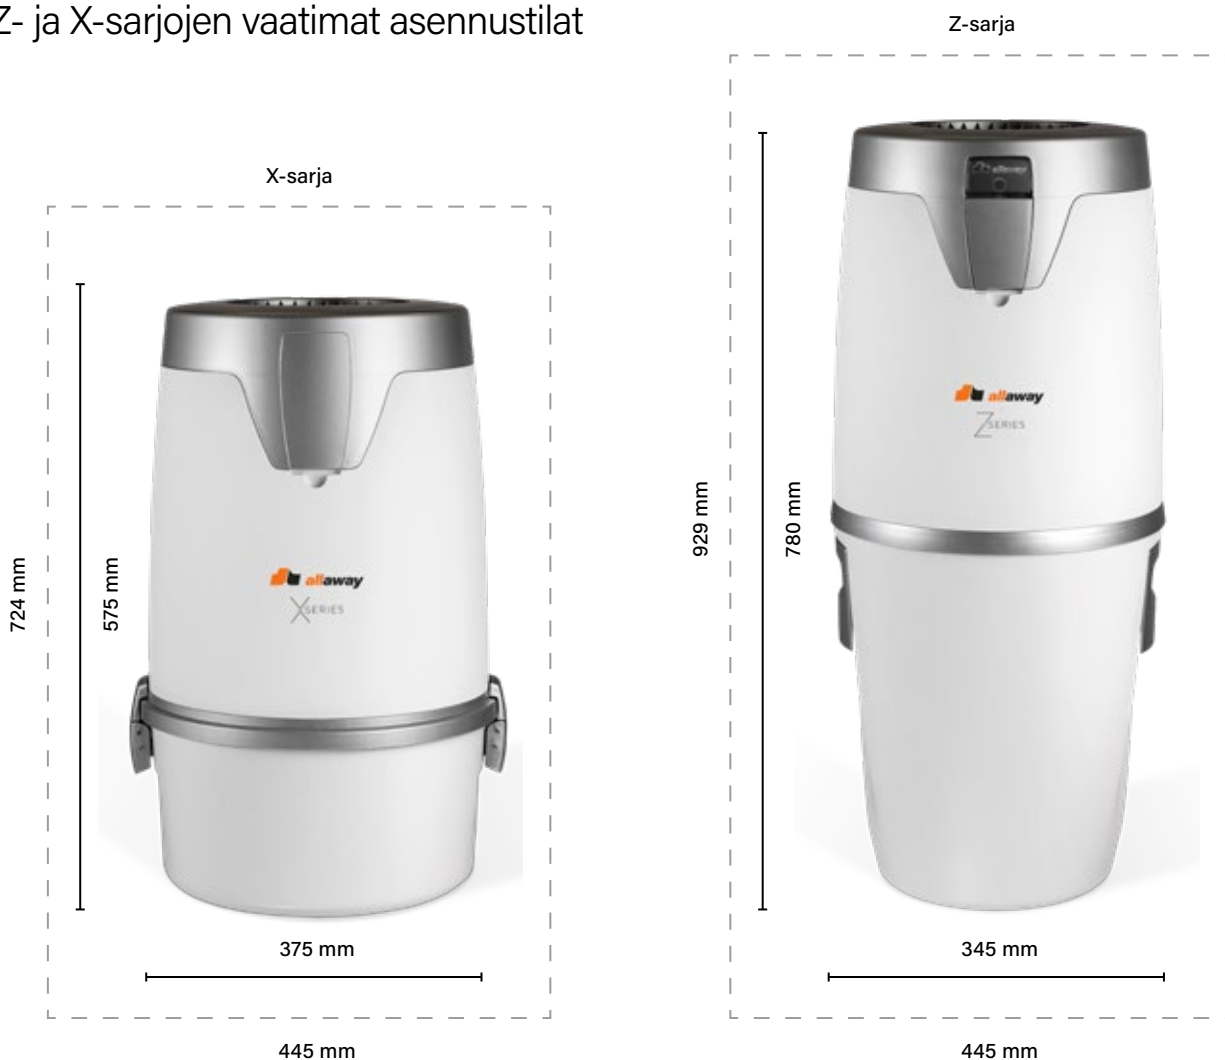

Uudet Z- ja X-sarjan keskuspölynimurit

Uusista keskusyksiköistä löydät pitkäikäisen ja kestävä mallin juuri sinun tarpeisiisi. Mallista riippuen putkilinjan mitta voi olla jopa 55 metriä. Kaikissa malleissa on pestävä mikrokuitusuodatin. Z-sarjan mallien roskasäiliöissä on helppokäyttöiset "Nosta ja vapauta" -salvat, joiden avulla säiliö on helppo kiinnittää paikalleen missä tahansa kohdassa. Moottorin kuormitusta vähentävä Soft Start-ominaisuus löytyy Z 45i mallista. Keskusyksikkö voidaan asentaa tekniseen tilaan, varastoon, lämpimään autotalliin tai sisätiloihin, kuten kodinhoitohuoneeseen tai siivouskomeroon.

Z- ja X-malleissa on viiden vuoden moottoritakuu!

Z- ja X-sarjojen tärkeimmät ominaisuudet

Ominaisuudet vaihtelevat imurin mallista riippuen

Integroitu imurasia

Pölypussi-valmius

Soft Start

Tehonsäätö

Radio-ohjaus

Applikaatio

20l roskasäiliö

14l roskasäiliö

Koti-automaatio

360° roskasäiliö

Z- ja X-sarjojen vaatimat asennustilat