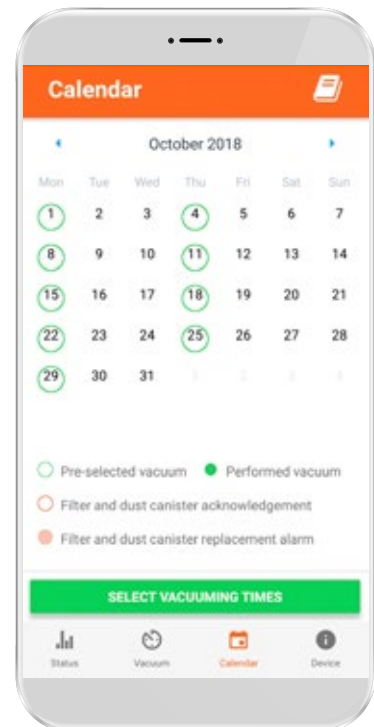

Seuraa keskuspölynimurin toimintaa uudella Allaway-sovelluksella!

Imuroinnin suunnannäyttäjä

Säästä aikaa ja helpota arkeasi Allawayn uusilla keskuspölynimureilla sekä imurointisovelluksella. Voit helposti ajastaa viikottaiset imurointikertasi, joista sovellus muistuttaa seuraavan imurointikerran lähestyessä.

Saat tietoa sovellukseen laitteen huoltamisesta; milloin vaihtaa suodatin, tyhjentää roskasäiliö tai jos laite tarvitsee muita huoltotoimenpiteitä.

Bluetooth-yhteyden välityksellä saat ajankohtaista tietoa suoraan keskusyksiköstä.

Seuraa kalenterista myös milloin ja minkä verran olet imuroinut ja paljonko energiaa on kulunut.

Saat myös siivousvinkkejä, ajankohtaista tietoa tuotteista sekä niiden käytöstä.

Tuotteessa käytetty kierrätysmuovia.