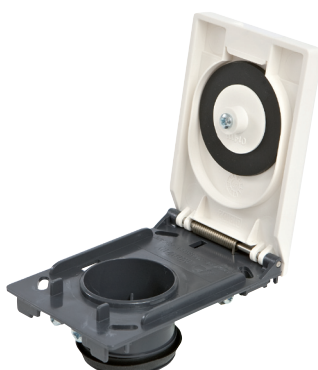

KANSIASENNELMAN VAIHTOON TARVITTAVAT OSAT

VANHA KANSI-ASENNELMA

Vanha Classic
1987-

KANSIASENNELMA CLASSIC 80175

UPPO-ASENNUS-KEHYS 80195

KOHO-ASENNUS-KEHYS 80205

TAI

JATKE + TIIVISTE 80214

Vanha puurasia
1982-

Kaikki Allawayn uudet siivousvälineet, myös kahvakäynnisteiset, ovat käytettävissä uusilla Classic-kansiasennelmilla.

Lisätietoja Allaway-jälleenmyyjiltä tai valtuutetuista Allaway-huoltoliikkeistä.