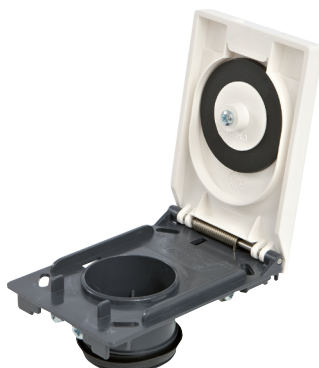

KANSIASENNELMAN VAIHTOON TARVITTAVAT OSAT

VANHA KANSI-ASENNELMA

Vanha Classic
1987-

KANSIASENNELMA CLASSIC 80175

UPPO-ASENNUS-KEHYS 80195

KOHO-ASENNUS-KEHYS 80205

TAI

JATKE + TIIVISTE 80214

Vanha puurasia
1982-

Kaikki Allawayn uudet siivousvälineet, myös kahvakäynnisteiset, ovat käytettävissä uusilla Classic-kansiasennelmilla.

Lisätietoja Allaway-jälleenmyyjiltä tai valtuutetuista Allaway-huoltoliikkeistä.